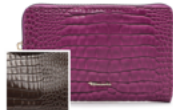

TAS CELES

style no.: 33349

brand:

edi product group: 703 - Börse mit RV

color: black (VE2)

colorcode: 100

size L x D x H in cm (approx.): 16.00 x 3.00 x 10.50

EAN: 4063512123762

WP: EUR 16.00

RRP: EUR 39.95

further available colours:

brown (VE2)
200
EAN: 4063512123779