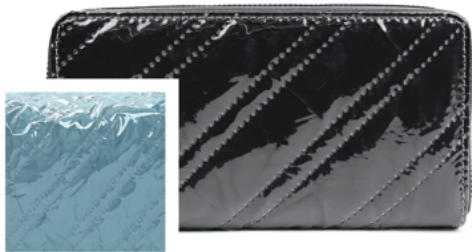

E&N BELINDA

style no.: 64465

brand: EMILY & NOAH

edi product group:

color: lightblue (VE2)

colorcode: 530

size L x D x H in cm (approx.):

:

further available colours:

royal (VE2)
550
EAN:

red (VE2)
600
EAN:

orange (VE2)
610
EAN:

rose (VE2)
650
EAN:

pink (VE2)
670
EAN:

grey (VE2)
800
EAN:

silver (VE2)
830
EAN:

green (VE2)
930
EAN: