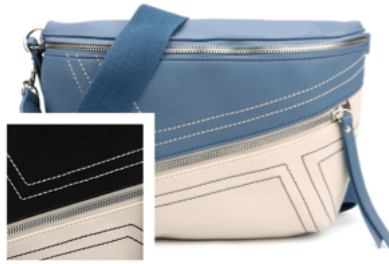

further available colours:

sand (VE2)  
420  
EAN:

blue (VE2)  
500  
EAN:

smokeblue (VE2)  
560  
EAN:

red (VE2)  
600  
EAN:

rose (VE2)  
650  
EAN: