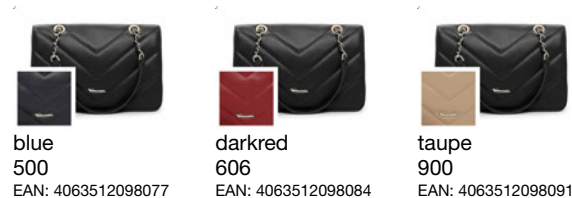

brand:

edi product group: 111 - Handtasche mit Überschlag klein

color: black

colorcode: 100

size L x D x H in cm (approx.): 25.00 x 17.00 x 6.50

EAN: 4063512098060

further available colours:

blue