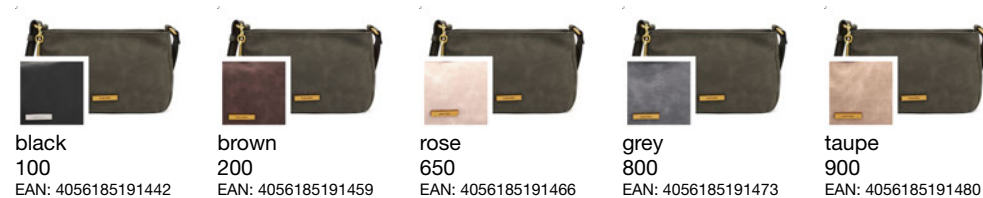

black
100

EAN: 4056185191442

brown
200

EAN: 4056185191459

rose
650

EAN: 4056185191466

grey
800

EAN: 4056185191473

taupe
900

EAN: 4056185191480